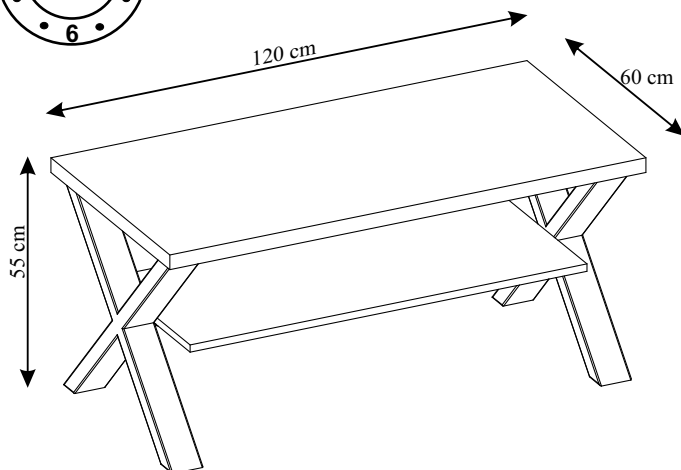

LOFT NEW - ŁAWA PROSTOKĄT 120x60 NOGI X

20 min.

**KIELECKA
FABRYKA
MEBLI**

	Kod	Wymiar	Szt.
①	LO15D-01	1200x600x36	1
②	LO15D-02	1000x416x18	1
③	LO15D-03	520x580x100	2

 g13 x8	 m x1	 m2 x1	 n1 x4	 r12 x8
M6x10	L-4	L-6	φ3,5x16	M6x10/13