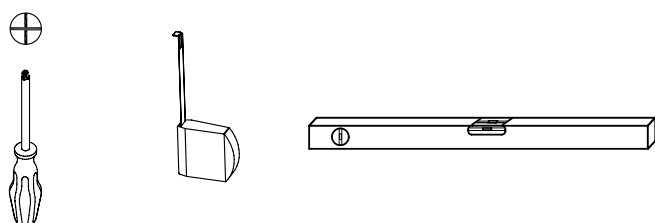

UWAGA

Instrukcja montażu nie jest dokumentacją techniczną, producent zastrzega sobie możliwość zmian konstrukcyjnych.

Przed przystąpieniem do montażu należy sprawdzić zawartość paczek pod względem ilości i jakości z instrukcją montażu.

NIE WOLNO montować uszkodzonych elementów mebli, ewentualne ich wady należy zgłosić przed montażem w przeciwnym razie nie będą one podlegać reklamacji.