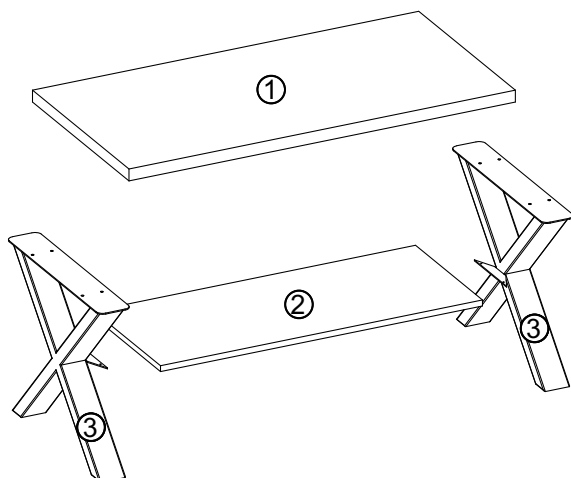

LOFT NEW - ŁAWA PROSTOKĄT 120x60 NOGI X

20 min.

**KIELECKA
FABRYKA
MEBLI**

	Kod	Wymiar	Szt.
①	LO15D-01	1200x600x36	1
②	LO15D-02	1000x416x18	1
③	LO15D-03	520x580x100	2

 g13 x8	 m x1	 m2 x1	 n1 x4	 r12 x8
M6x10	L-4	L-6	φ3,5x16	M6x10/13