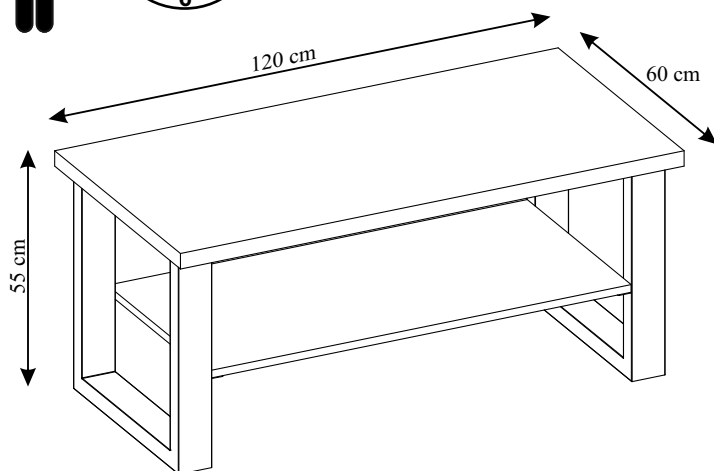

LOFT NEW - ŁAWA PROSTOKĄT 120x60 NOGI U

20 min.

**KIELECKA
FABRYKA
MEBLI**

	Kod	Wymiar	Szt.
①	LO15C-01	1200x600x36	1
②	LO15C-02	1000x496x18	1
③	LO15C-03	503x580x100	2

g13	x8	m	x1	m2	x1	n1	x4	r12	x8
M6x10		L-4		L-6		∅ 3,5x16		M6x10/13	