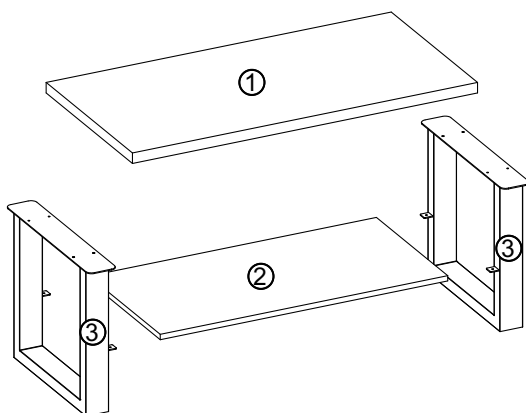

LOFT NEW - ŁAWA PROSTOKĄT 120x60 NOGI U

20 min.

**KIELECKA
FABRYKA
MEBLI**

	Kod	Wymiar	Szt.
①	LO15C-01	1200x600x36	1
②	LO15C-02	1000x496x18	1
③	LO15C-03	503x580x100	2

g13	x8	m	x1	m2	x1	n1	x4	r12	x8
M6x10		L-4		L-6		∅ 3,5x16		M6x10/13	