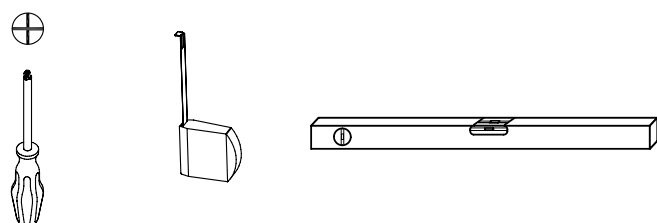

UWAGA

Instrukcja montażu nie jest dokumentacją techniczną, producent zastrzega sobie możliwość zmian konstrukcyjnych.

Przed przystąpieniem do montażu należy sprawdzić zawartość paczek pod względem ilości i jakości z instrukcją montażu.

NIE WOLNO montować uszkodzonych elementów mebli, ewentualne ich wady należy zgłosić przed montażem w przeciwnym razie nie będą one podlegać reklamacji.