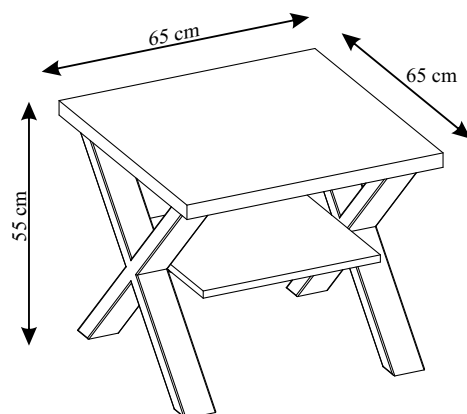

# LOFT NEW - ŁAWA KWADRAT 65x65 NOGI X

20 min.

**KIELECKA  
FABRYKA  
MEBLI**

	Kod	Wymiar	Szt.
①	LO15D-01	650x650x36	1
②	LO15D-02	450x416x18	1
③	LO15D-03	520x580x100	2

g13	x8	m	x1	m2	x1	n1	x4	r12	x8
M6x10		L-4		L-6		ø3,5x16		M6x10/13	