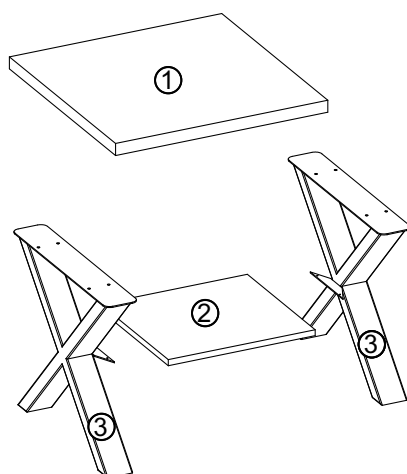

# LOFT NEW - ŁAWA KWADRAT 65x65 NOGI X

20 min.

**KIELECKA  
FABRYKA  
MEBLI**

	Kod	Wymiar	Szt.
①	LO15D-01	650x650x36	1
②	LO15D-02	450x416x18	1
③	LO15D-03	520x580x100	2

g13	x8	m	x1	m2	x1	n1	x4	r12	x8
M6x10		L-4		L-6		ø3,5x16		M6x10/13	